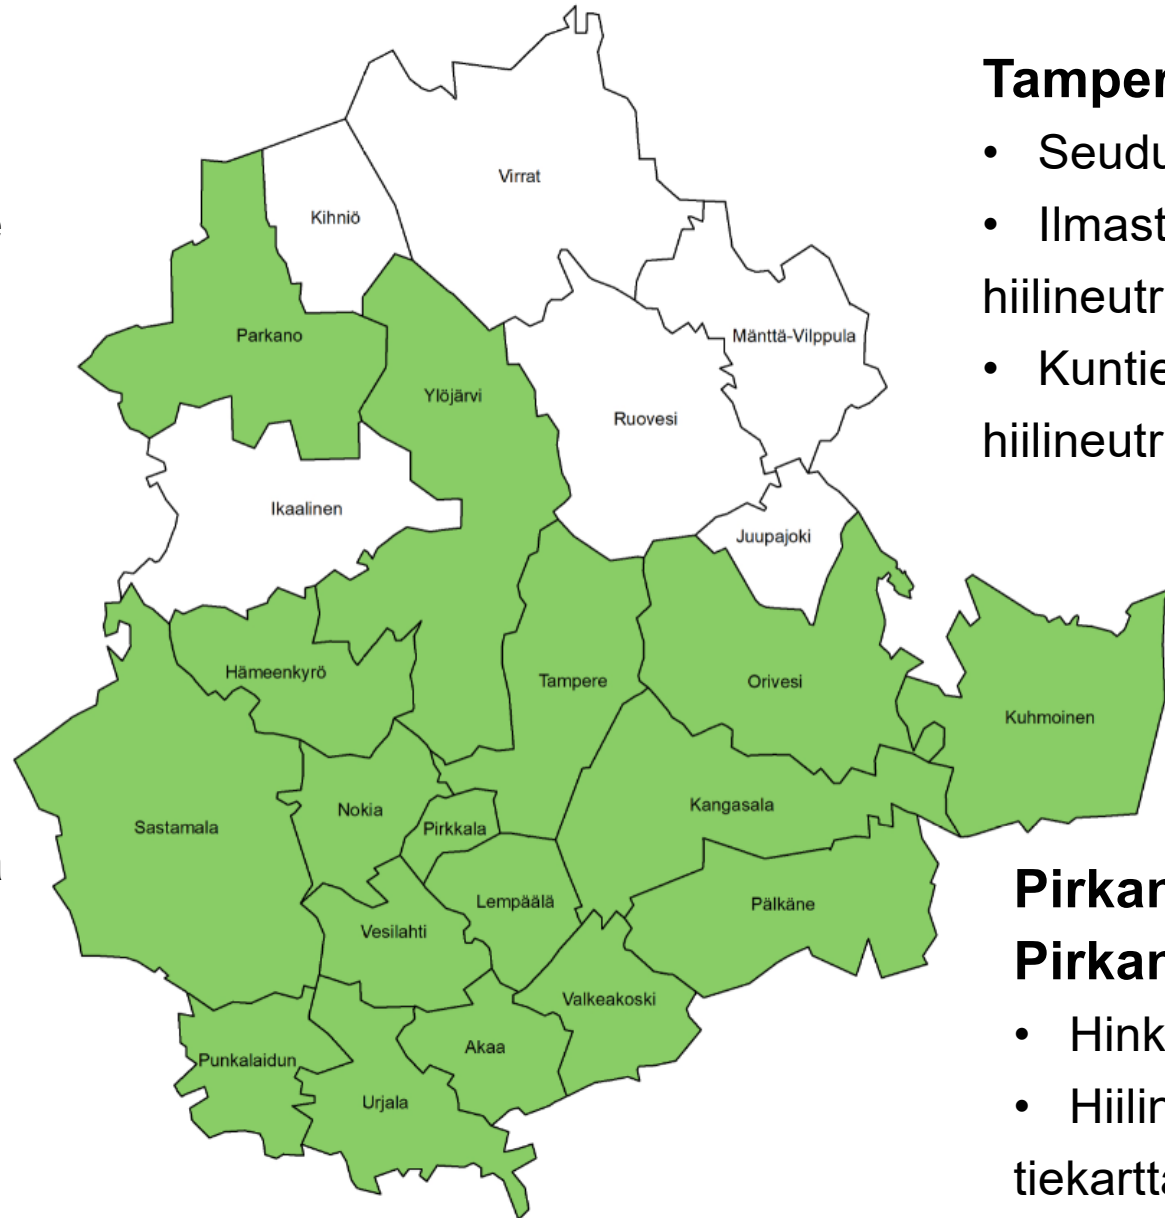

Tampere

- Hinku-kunta
- Hiilineutraali Tampere 2030 -tiekartta

Muut kunnat

- Hinku-kuntia: Hämeenkyrö, Akaa, Valkeakoski, Urjala, Pälkäne, Parkano, Punkalaidun, Sastamala ja Kuhmoinen
- Etelä-Pirkanmaan ilmasto-ohjelma (Akaa, Pälkäne, Urjala ja Valkeakoski)

Tampereen kaupunkiseutu

- Seudun kunnat Hinku-kuntia
- Ilmastotyön tiekartta - Kohti hiilineutraalia kaupunkiseutua 2030
- Kuntien omat hiilineutraalitiekartat

Pirkanmaan liitto ja Pirkanmaan ELY

- Hinku-maakunta
- Hiilineutraali Pirkanmaa 2030 -tiekartta
- Päästövähennyspolku